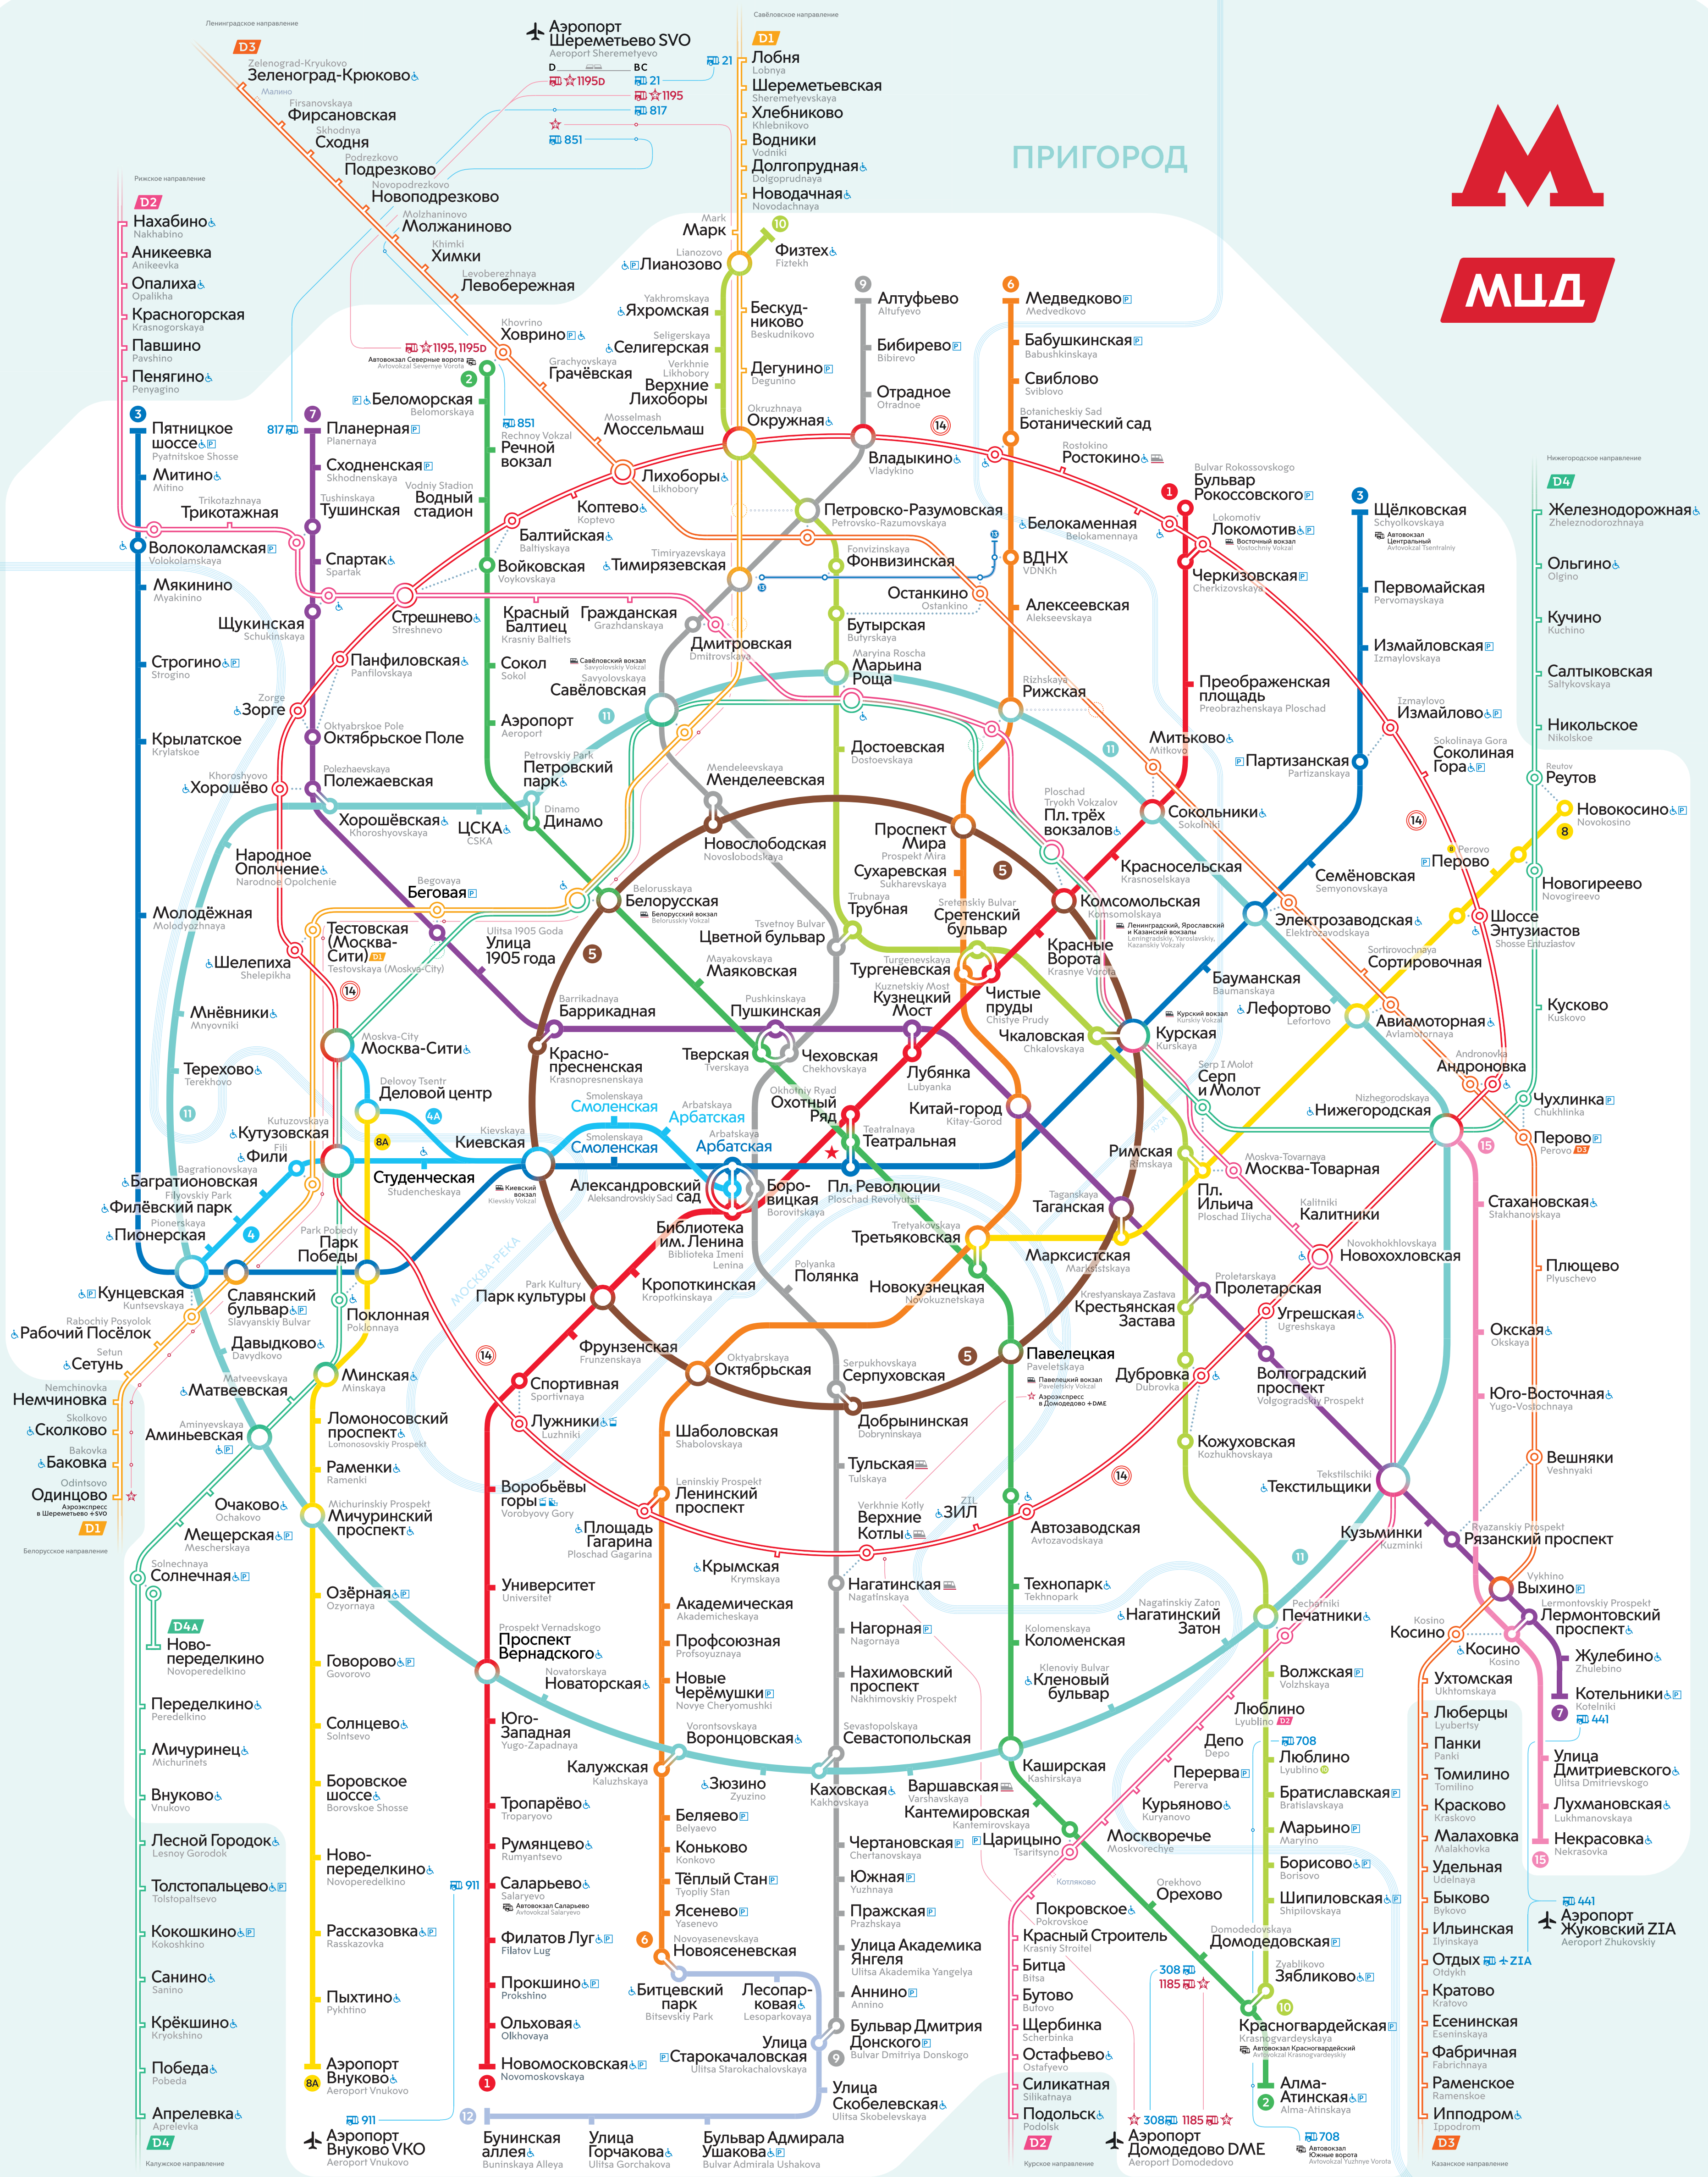

ПРИГОРОД

1 Сокольническая	10 Люблинско-Дмитровская	D4/D4A Калужско-Нижгородский диаметр	★ Поезда Аэроэкспресс
2 Замоскворецкая	11 Большая кольцевая	Строящиеся участки	🚗 Автобусы Аэроэкспресс
3 Арбатско-Покровская	12 Бутовская	○ Станции пересадок с одинаковыми названиями	🚉 Вокзалы
4/4A Филёвская	13 Монарельс (работает в экскурсионном режиме)	○ Станции пересадок с разными названиями	🚉 Железнодорожные станции
5 Кольцевая	14 Московское центральное кольцо	○ Наземные пересадки	🚗 Автовокзалы
6 Калужско-Рижская	15 Некрасовская	🚶 Перехватывающие парковки	🚗 Автобусные маршруты до аэропортов
7 Таганско-Краснопресненская	D1 Белорусско-Савёловский диаметр	🚗 Станции, приспособленные для проезда маломобильных пассажиров	🚗 Эскалаторная галерея
8 Калининская	D2 Курско-Рижский диаметр	🚶 Канатная дорога на Воробьёвых горах	🚗 Межтерминальный шаттл
9 Солнцевская	D3 Ленинградско-Казанский диаметр	✈ Аэропорты	

Приложение «Метро Москвы»

Чат-бот Александра

Московский транспорт

Контакт-центр «Московский транспорт»: 3210 с мобильного +7 495 539-54-54

Метро работает с 5:30 утра до 1 часа ночи

Версия 5.1, июль 2024 г.  
© ГУП «Московский метрополитен»